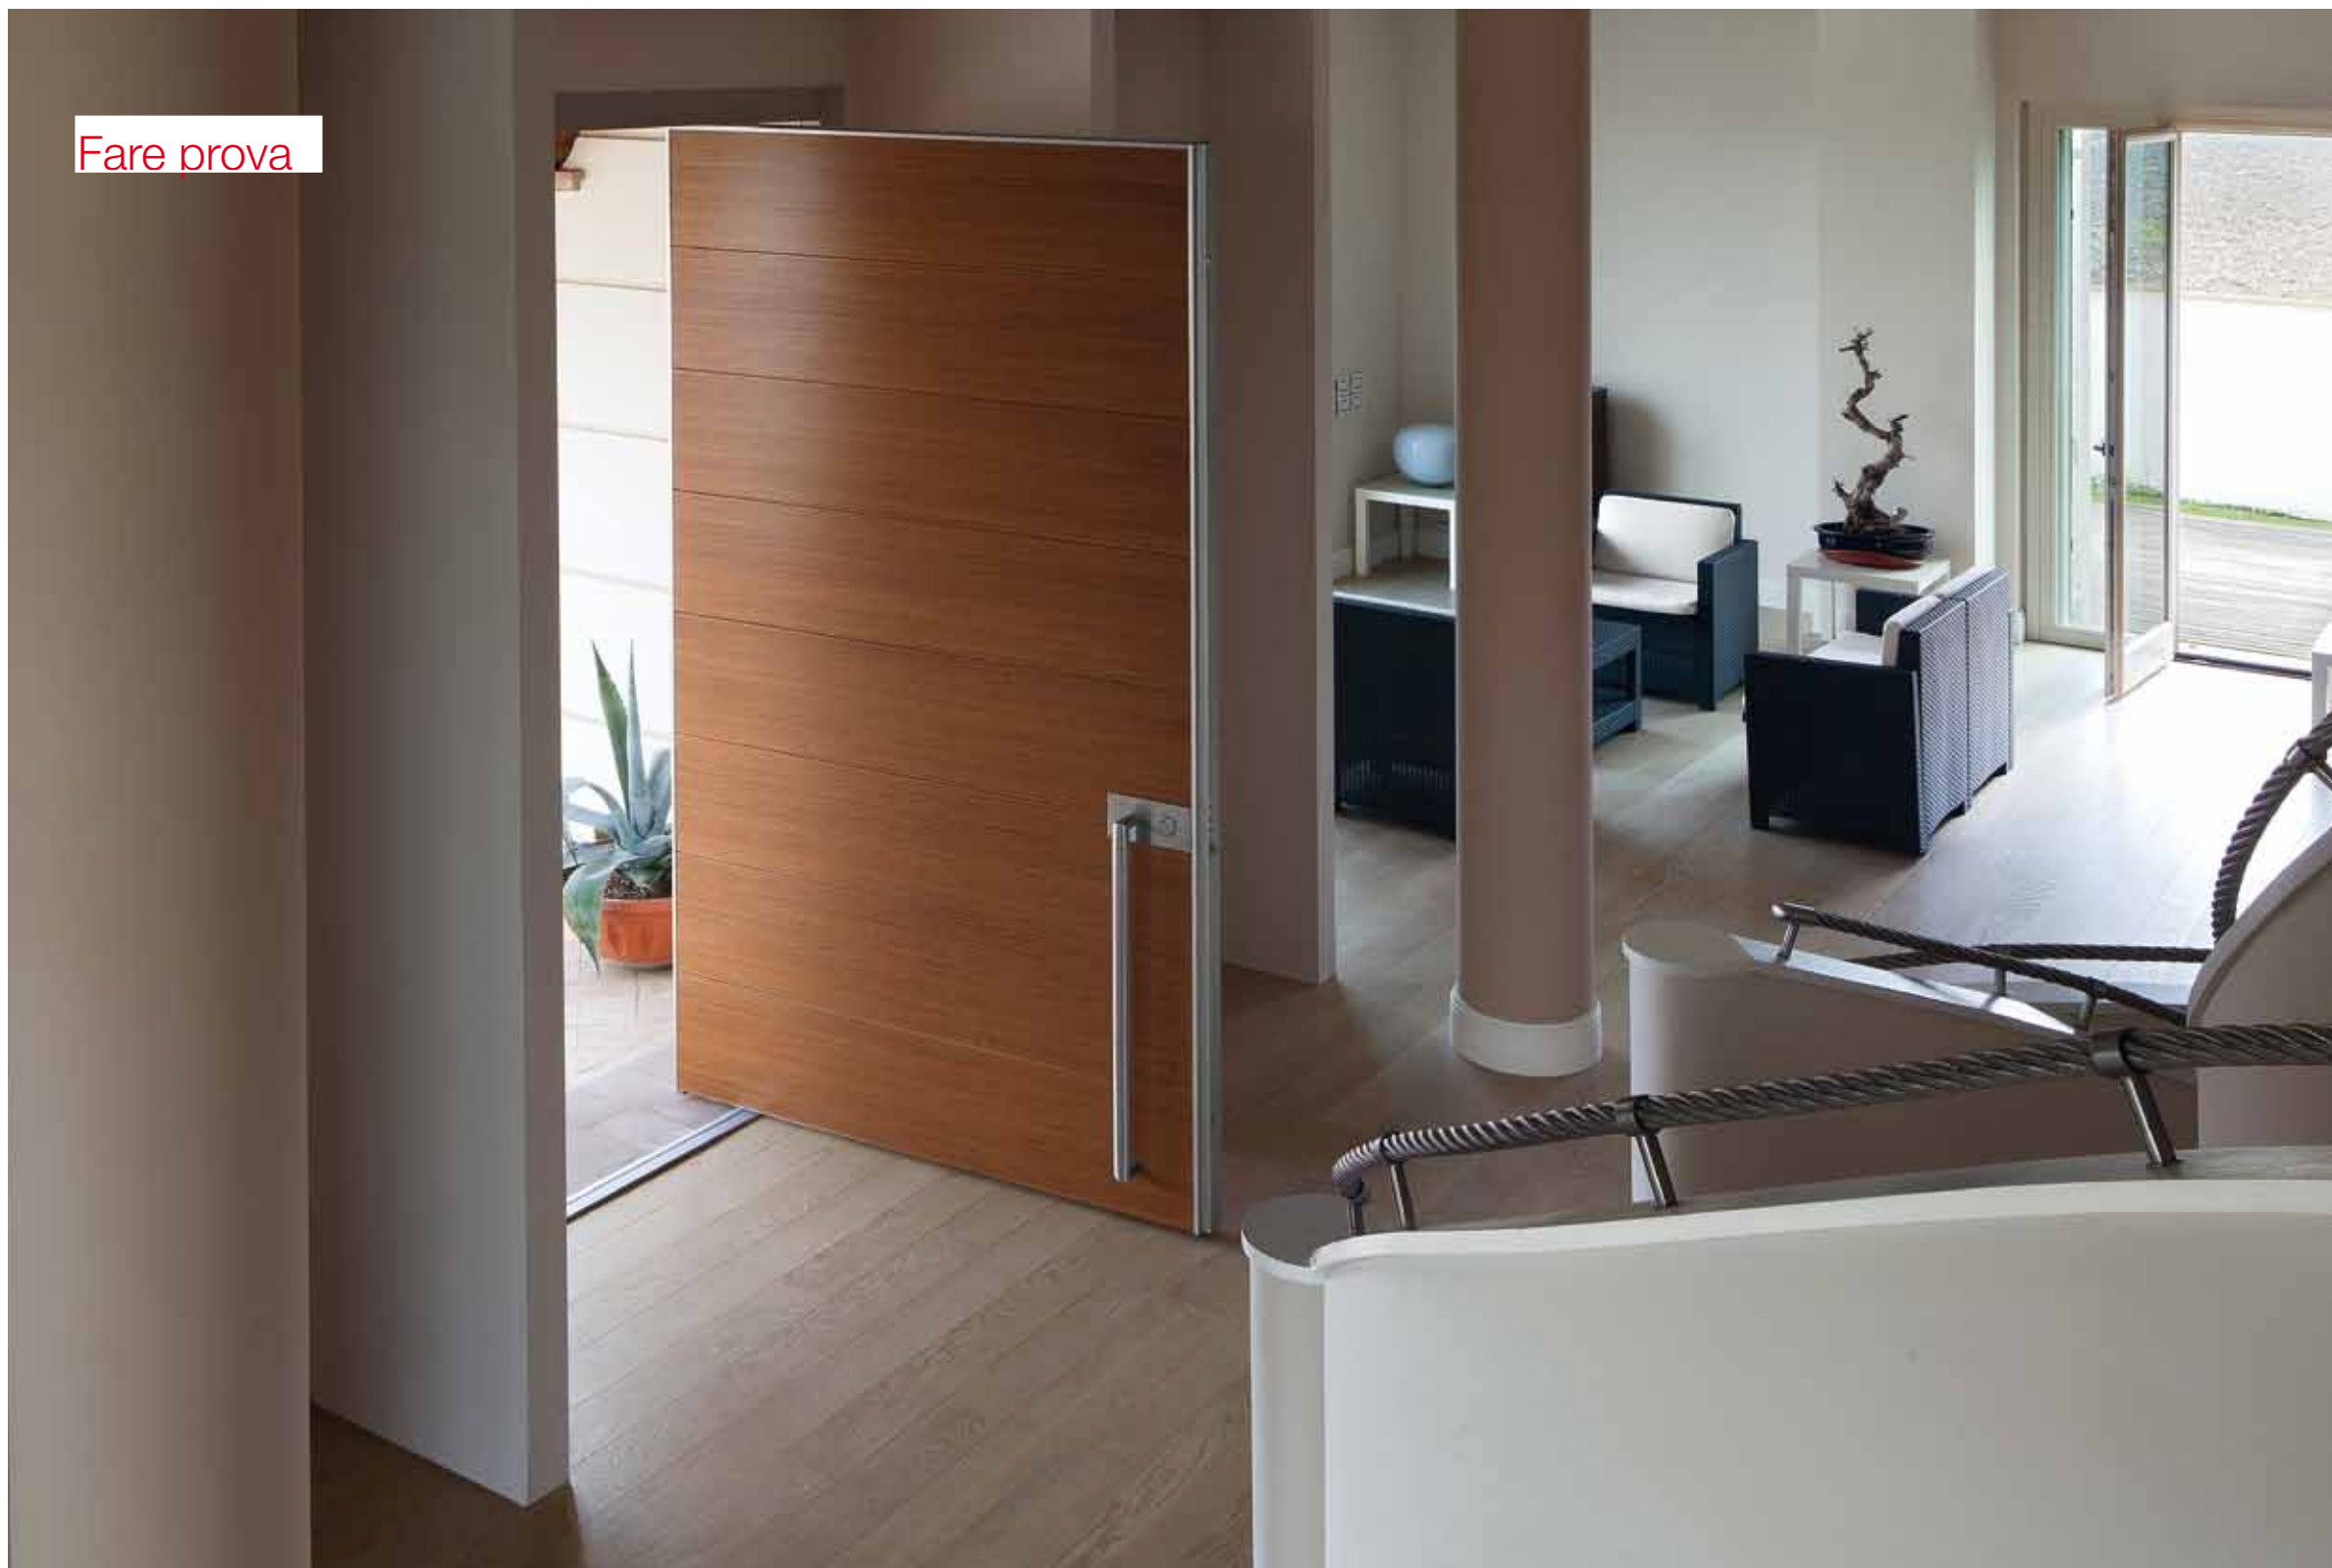

Fare prova

18